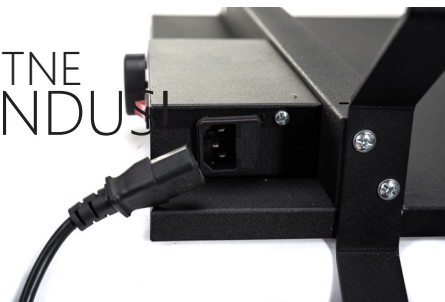

VÄRVID: VALGE/MUST

SEINALE PAIGALDATAV

LIHTNE  
LIIGUTA  
SÄ!

JALGADEL SEISEV

+ KAASA JALAD JA  
RIIETEKUIVATAMISE  
REST!

KERAAMILINE KÜTTELEMENT

JALANÕUDE JA RIIETE  
KUIVATUS

GREAT NEWS!  
YOU CAN USE IT IN  
BATHROOM

LIHTNE  
ÜHENDUS!

Mudel	Nimetus	Mõõdud, mm	Võimsus W	Kütab m2
CR500T valge	Steel+ceramic	600x600x18 (45)	500	kuni 10
CR500T must	Steel+ceramic	600x600x18 (45)	500	kuni 10
CR1000T valge	Steel+ceramic	600x1200x18(45)	1000	kuni 18
CR1000T must	Steel+ceramic	600x1200x18(45)	1000	kuni 18

CR XXXX T seeria mudelite varustuses: jalad, jalanõude ja riiete kuivatusrest, 4 eriveva astmega termostaat